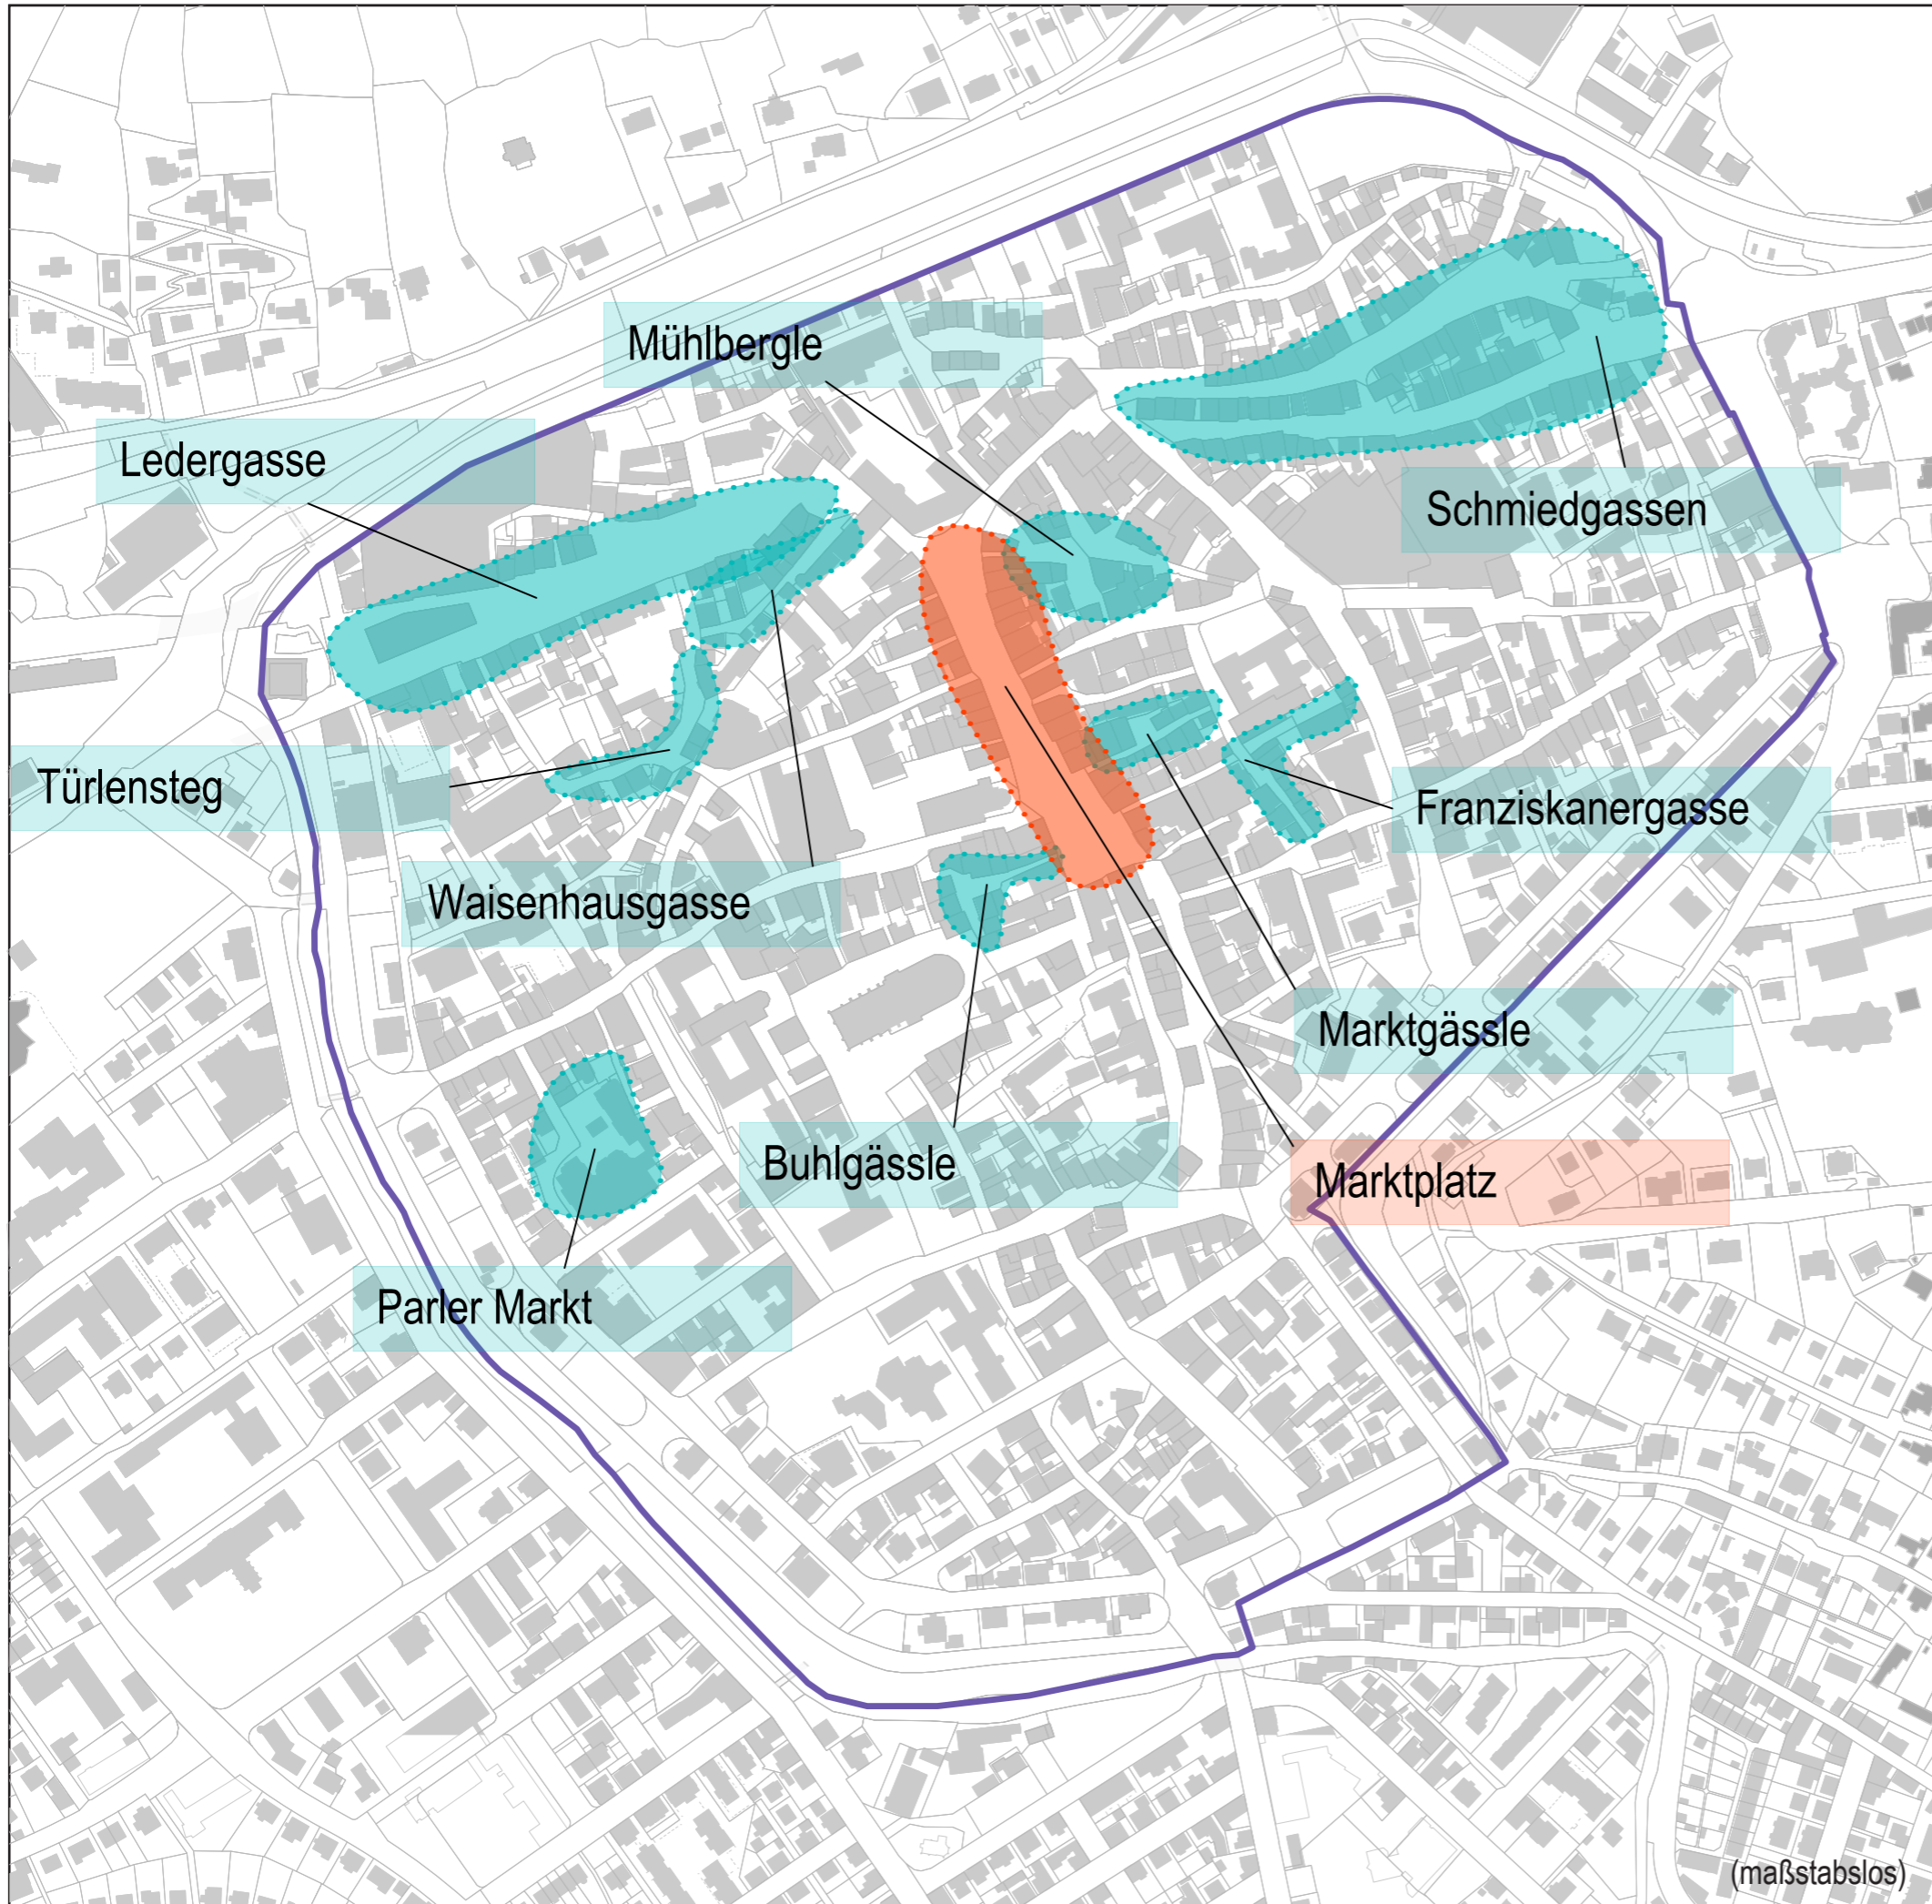

Fokusbereiche in der Schwäbisch Gmünder Altstadt

Stand 26.05.2026

Anlage 4

Amt für Stadtentwicklung

(maßstabslos)

Legende

-  Umgrenzung Gesamtanlage Altstadt
-  Fokusbereiche "Lebenswerte Altstadt"
-  1. Fokusbereich Marktplatz